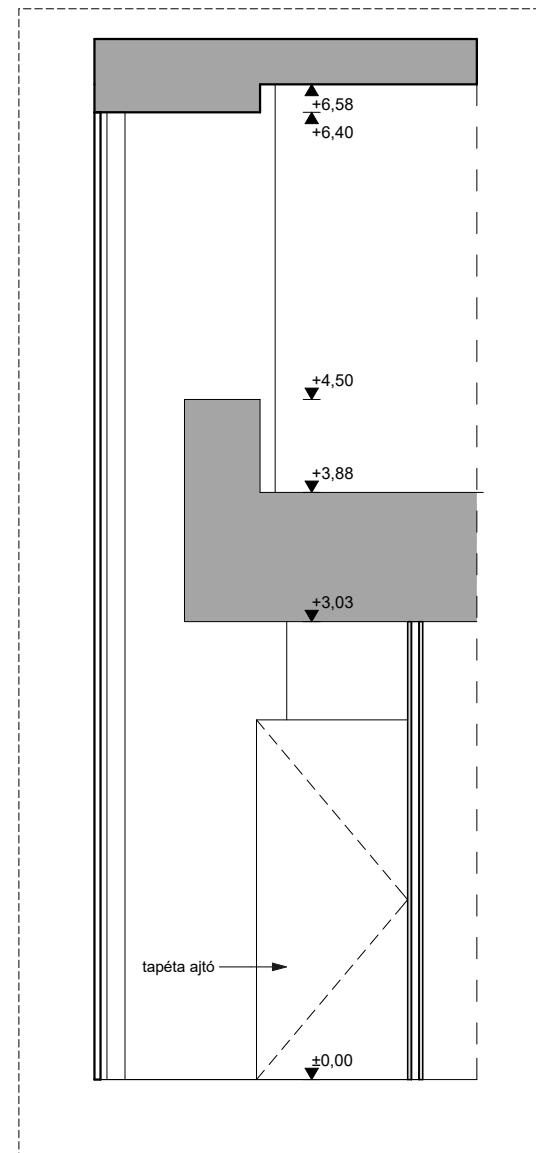

FÖLDSZINTI KIRAKAT ALAPRAJZ M=1:20

1. EMELETI KIRAKAT ALAPRAJZ M=1:20

ÁTNÉZETI RAJZ M=1:200

A-A METSZET M=1:50

B-B METSZET M=1:50