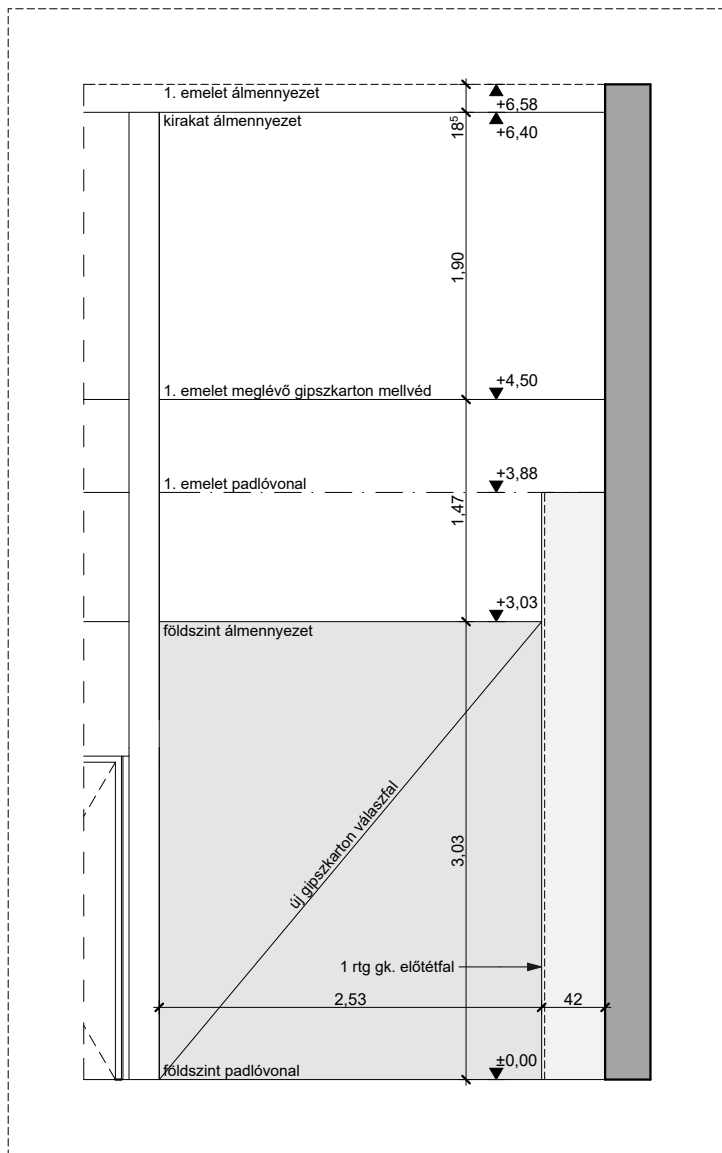

FÖLDSZINTI KIRAKAT ALAPRAJZ M=1:20

1. EMELETI KIRAKAT ALAPRAJZ M=1:20

ÁTNÉZETI RAJZ M=1:200

A-A METSZET M=1:50

B-B METSZET M=1:50