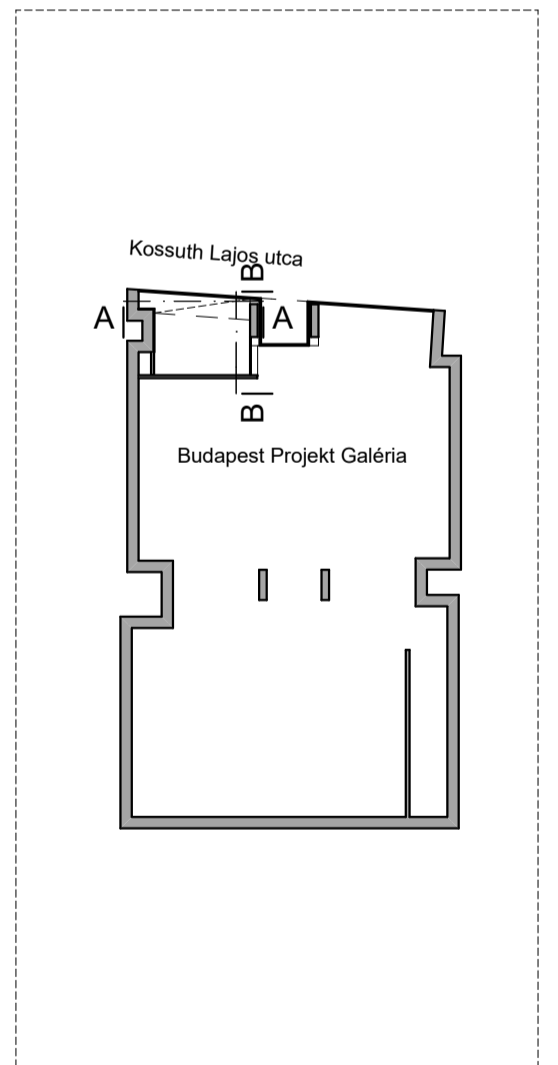

FÖLDSZINTI KIRAKAT ALAPRAJZ M=1:20

1. EMELETI KIRAKAT ALAPRAJZ M=1:20

ÁTNÉZETI RAJZ M=1:200

A-A METSZET M=1:50

B-B METSZET M=1:50