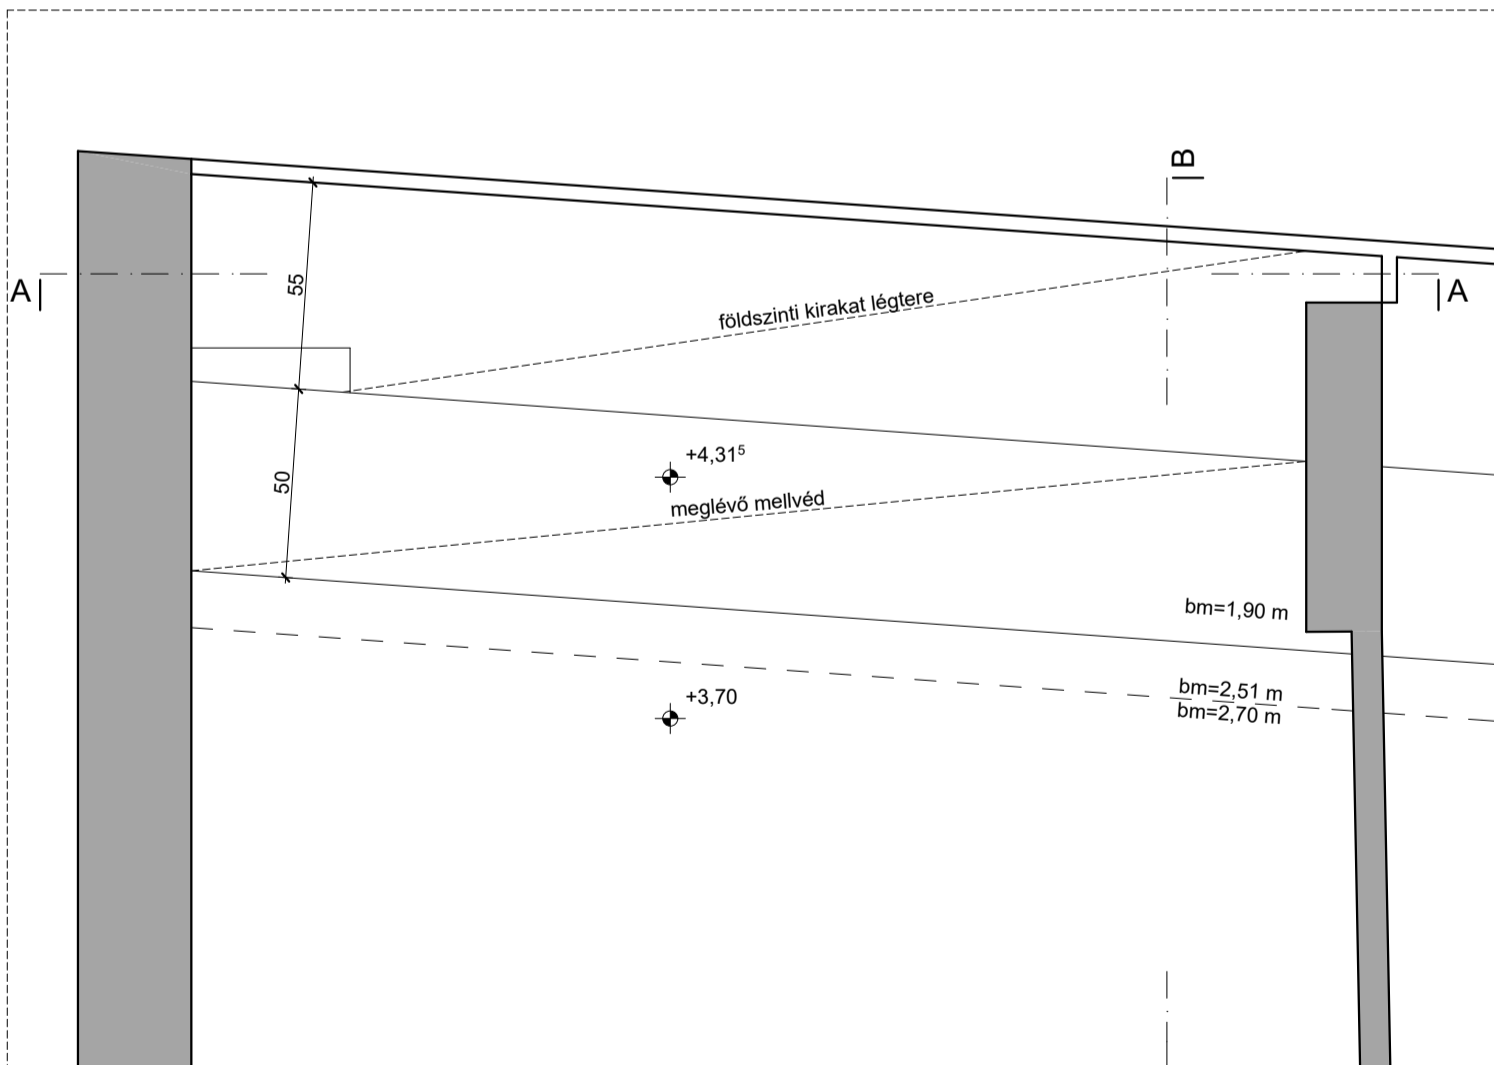

FÖLDSZINTI KIRAKAT ALAPRAJZ M=1:20

1. EMELETI KIRAKAT ALAPRAJZ M=1:20

ÁTNÉZETI RAJZ M=1:200

A-A METSZET M=1:50

B-B METSZET M=1:50